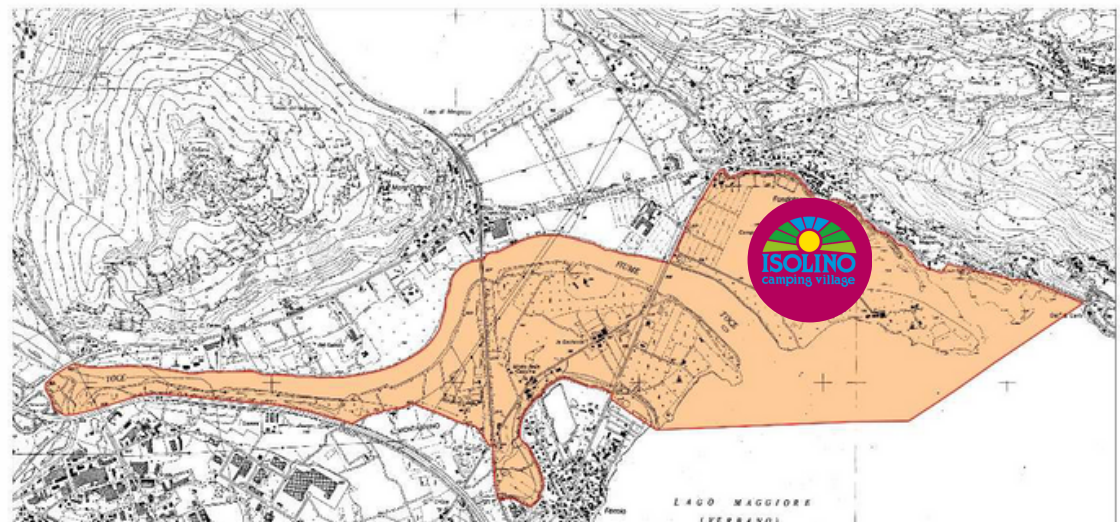

**NB. LA PESCA DA BARCA E' VIETATA NELLA ZONA DELLA  
RISERVA NATURALE DI FONDOTOCE,  
E' AMMESSA LA PESCA DALLA RIVA.**

**FISHING FROM THE BOAT IS NOT ALLOWED IN THE WATERS  
OF THE FONDOTOCE NATURAL RESERVE, FISHING FROM THE  
RIVER IS ALLOWED.**

**IN DEN GEWAESSERN VOM NATURSCHUTZGEBIET IN  
FONDOTOCE IST DAS ANGELN VOM BOOT NICHT ERLAUBT.  
ANGELN VOM UFER IST ABER ERLAUBT.**

**ORDINANZA 04/2023**