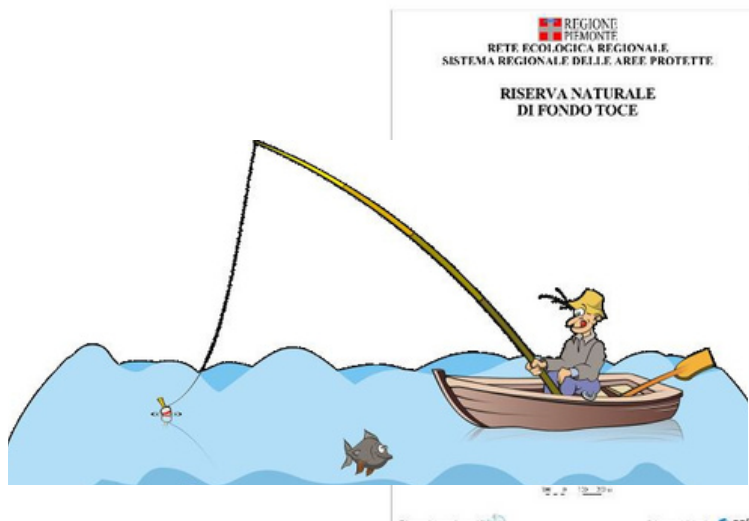

**NB. LA PESCA DA BARCA E' VIETATA NELLA ZONA DELLA  
RISERVA NATURALE DI FONDOTOCE,  
E' AMMESSA LA PESCA DALLA RIVA.**

**FISHING FROM THE BOAT IS NOT ALLOWED IN THE WATERS  
OF THE FONDOTOCE NATURAL RESERVE, FISHING FROM THE  
RIVER IS ALLOWED.**

**IN DEN GEWAESSERN VOM NATURSCHUTZGEBIET IN  
FONDOTOCE IST DAS ANGELN VOM BOOT NICHT ERLAUBT.  
ANGELN VOM UFER IST ABER ERLAUBT.**

**ORDINANZA 04/2023**